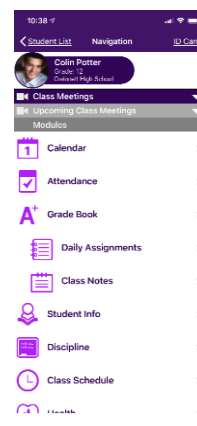

Làm cách nào để đăng nhập?
Xử dụng **Cổng Phụ Huynh** (email) và mật khẩu để đăng nhập ParentVUE.

Tôi có thể nhìn thấy gì?
Trong ParentVUE, tìm lịch trình, điểm số, mã vạch học sinh, và nhiều hơn nữa!