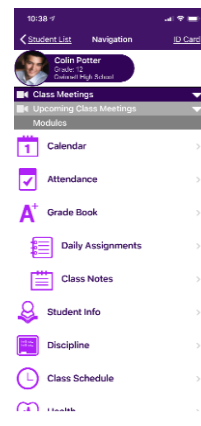

我可以看到什么？

在 ParentVUE, 找到您孩子的时间表、成绩、作业，等等！